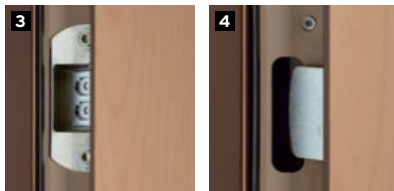

## SERRURE

- 7 points de verrouillage :
  - 6 pènes basculants à crochets **1**
  - double point central **2**
- Pare-effraction intégré entraînant le blocage de la serrure en cas de tentative d'attaque du système.

## ÉQUIPEMENTS

- **Béquille, bouton, aileron** en finition chromé brossé ou laiton poli. Possibilité de panacher les finitions chromé et laiton à l'intérieur et l'extérieur
- **Microviseur classique** chromé ou laiton, s'accorde à la finition de vos équipements
- **Balai automatique** ou barre de seuil couleur aluminium, conforme à la loi Handicap
- **Entrebailleur semi-automatique** : permet d'entrouvrir la porte tout en évitant une intrusion en force du visiteur